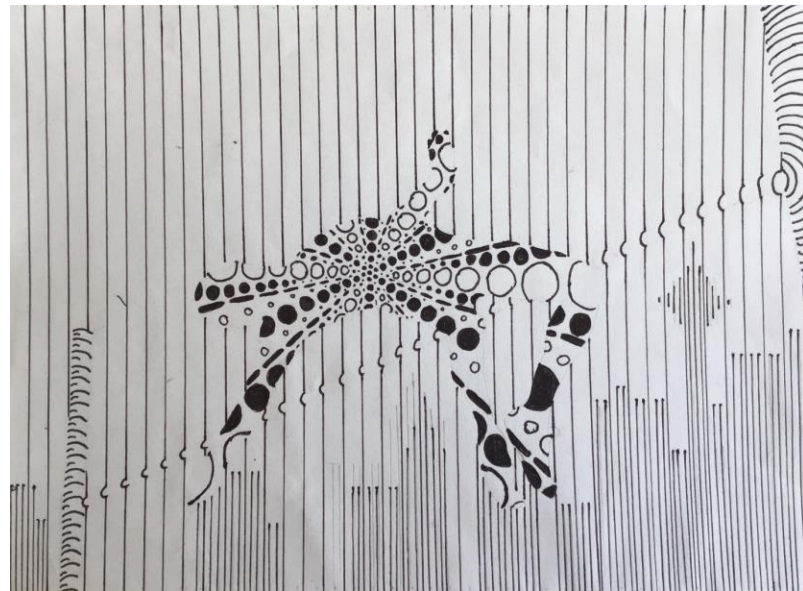

A watercolor painting of a forest scene. The foreground shows a path leading through green grass and trees. In the background, there is a small structure or building. The colors are vibrant and expressive, with a mix of greens, blues, and yellows.

Kunst am Gymno

Ein Überblick über die praktischen Arbeiten
unserer Schülerinnen und Schüler aus der Oberstufe

Gestaltgesetze
Fineliner
Grundkurs 11

Gestaltgesetze
Fineliner
Leistungskurs 11

Gargoyles
aus Ton
Leistungskurs 11