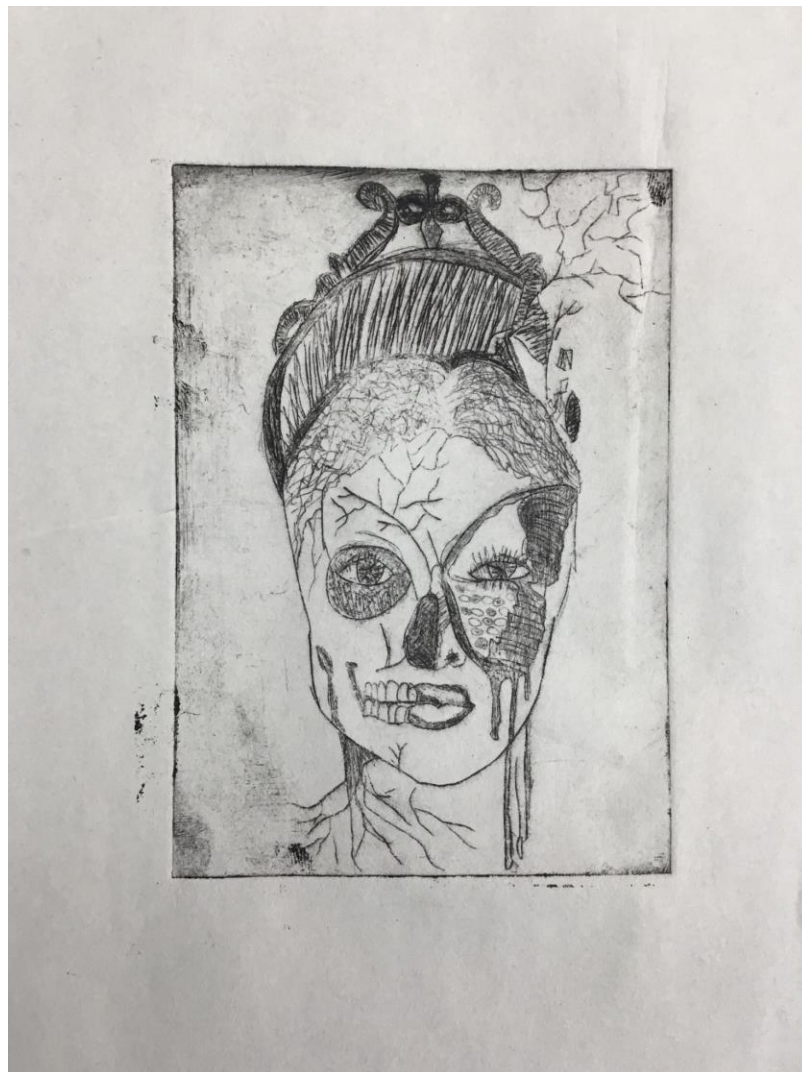

Vanitas
Kaltnadelradierung
Grundkurs 12