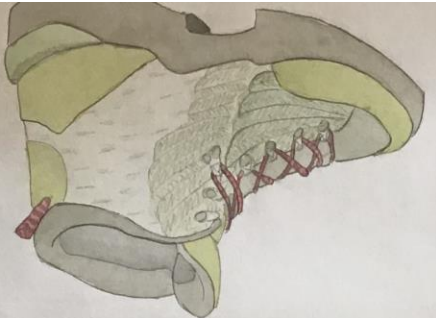

A watercolor painting of a forest scene. The foreground shows a path leading through green grass and trees. In the background, there is a small structure or building. The colors are vibrant and expressive, with a mix of greens, blues, and yellows.

Kunst am Gymno

Ein Überblick über die praktischen Arbeiten
unserer Schülerinnen und Schüler aus der Oberstufe

Gestaltgesetze
Fineliner
Grundkurs 11

Gestaltgesetze
Fineliner
Leistungskurs 11

Gargoyles
aus Ton
Leistungskurs 11

Höllendarstellungen
Acrylmalerei mit Collage
Grundkurs 11

Fingerspiel aus Seife Grundkurs 11

Zeichenkurs
Bleistift
Grundkurs 11

Experimentelles Zeichnen

Tusche

Grundkurs 12

Schuhdesign

Buntstifte
Grundkurs 12