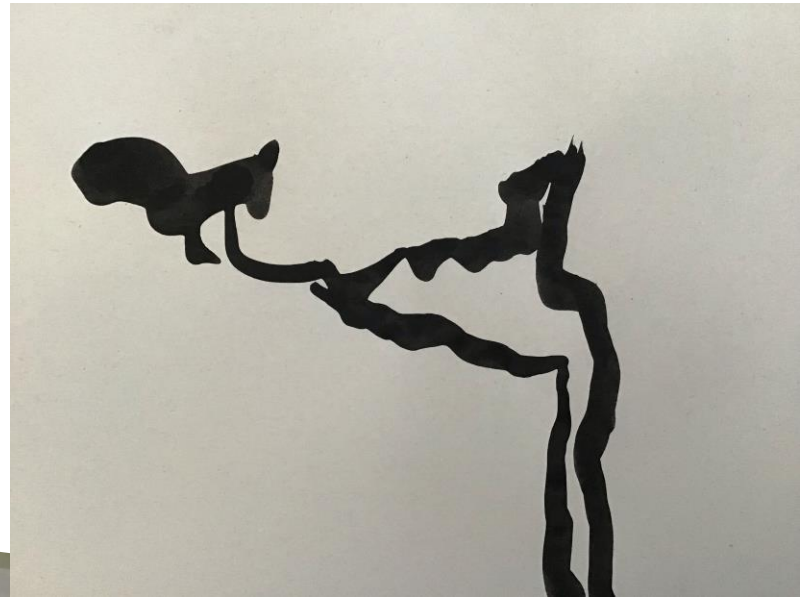

Experimentelles Zeichnen

Tusche

Grundkurs 12