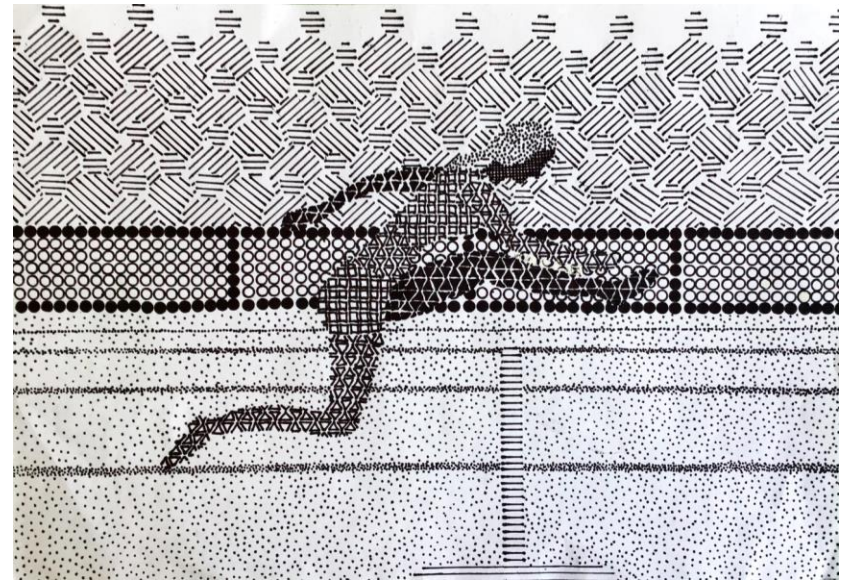

A watercolor painting of a forest scene. The foreground shows a path leading through green grass and trees. In the background, there is a small structure or building. The colors are vibrant and expressive, with a mix of greens, blues, and yellows.

Kunst am Gymno

Ein Überblick über die praktischen Arbeiten
unserer Schülerinnen und Schüler aus der Oberstufe

Gestaltgesetze
Fineliner
Grundkurs 11

Gestaltgesetze
Fineliner
Leistungskurs 11

Gargoyles
aus Ton
Leistungskurs 11