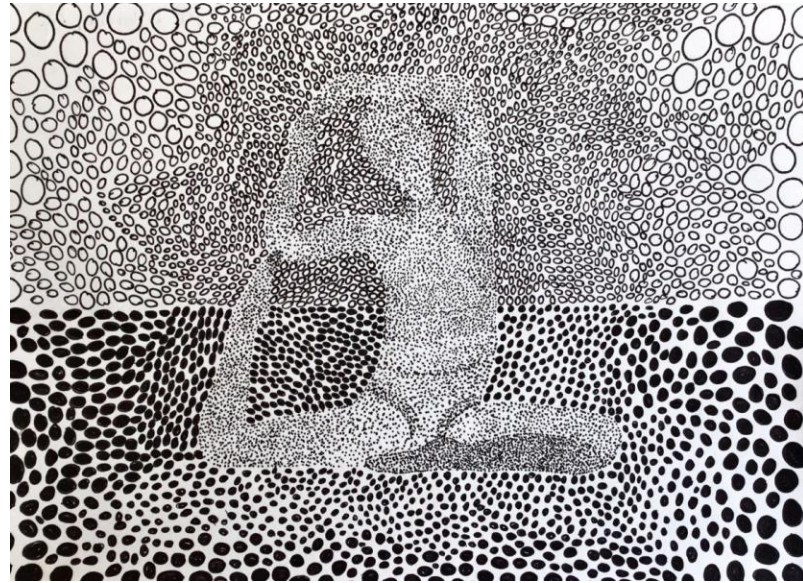

A watercolor painting of a forest scene. The foreground shows a path leading through green grass and trees. In the background, there is a small structure or building. The colors are vibrant and expressive, with a mix of greens, blues, and yellows.

Kunst am Gymno

Ein Überblick über die praktischen Arbeiten
unserer Schülerinnen und Schüler aus der Oberstufe

Gestaltgesetze
Fineliner
Grundkurs 11

Gestaltgesetze
Fineliner
Leistungskurs 11

Gargoyles
aus Ton
Leistungskurs 11