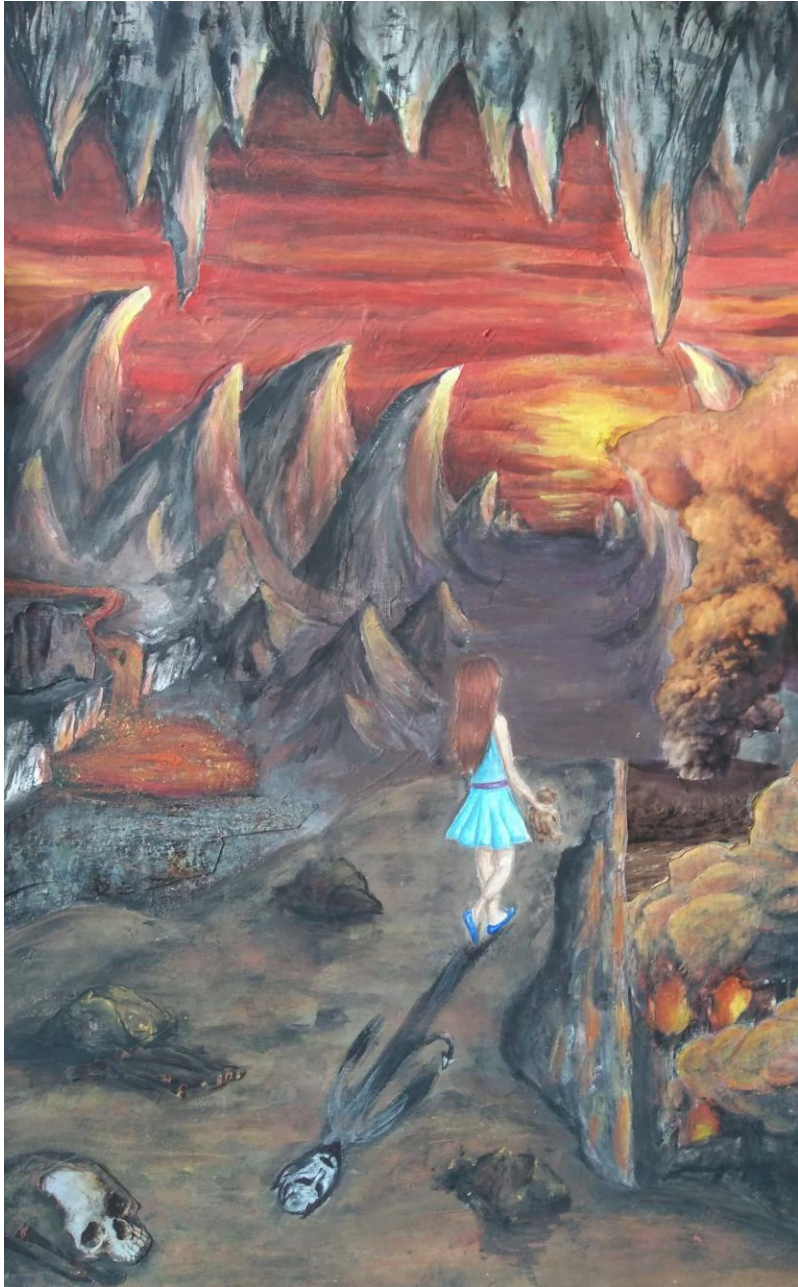

A watercolor painting of a forest scene. The foreground shows a path leading through green grass and trees. In the background, there is a small structure or building. The colors are vibrant and expressive, with a mix of greens, blues, and yellows.

Kunst am Gymno

Ein Überblick über die praktischen Arbeiten
unserer Schülerinnen und Schüler aus der Oberstufe

Gestaltgesetze
Fineliner
Grundkurs 11

Gestaltgesetze
Fineliner
Leistungskurs 11

Gargoyles
aus Ton
Leistungskurs 11