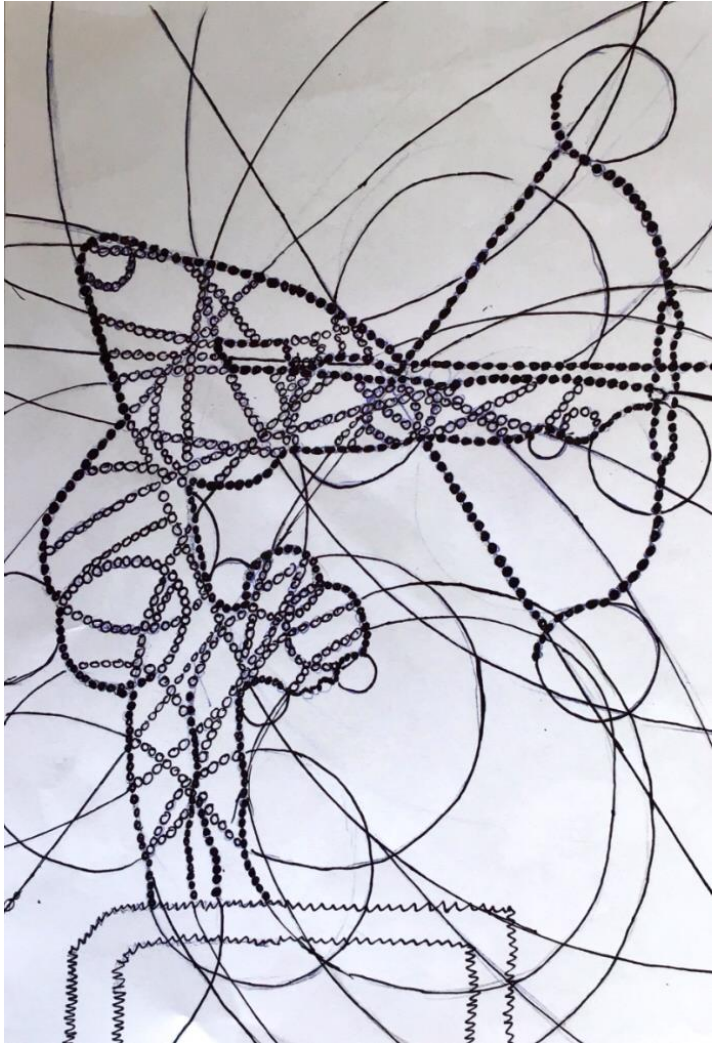

A watercolor painting of a forest scene. The foreground shows a path leading through green grass and trees. In the background, there is a small structure or building. The colors are vibrant and expressive, with a mix of greens, blues, and yellows.

Kunst am Gymno

Ein Überblick über die praktischen Arbeiten
unserer Schülerinnen und Schüler aus der Oberstufe

Gestaltgesetze
Fineliner
Grundkurs 11

Gestaltgesetze
Fineliner
Leistungskurs 11

Gargoyles
aus Ton
Leistungskurs 11

Schuhdesign
Buntstifte
Grundkurs 12

Vanitas
Kaltnadelradierung
Grundkurs 12

Charakterköpfe
aus Ton
Grundkurs 12

Fassaden nach Baustilen

aus Pappe und Papier

Grundkurs 12

Landschaftsmalerei
Acryl auf Leinwand
Grundkurs 12

Weibliche Torsi

aus Seife

Grundkurs 13

Selbstportrait
aus Ton
Grundkurs 13