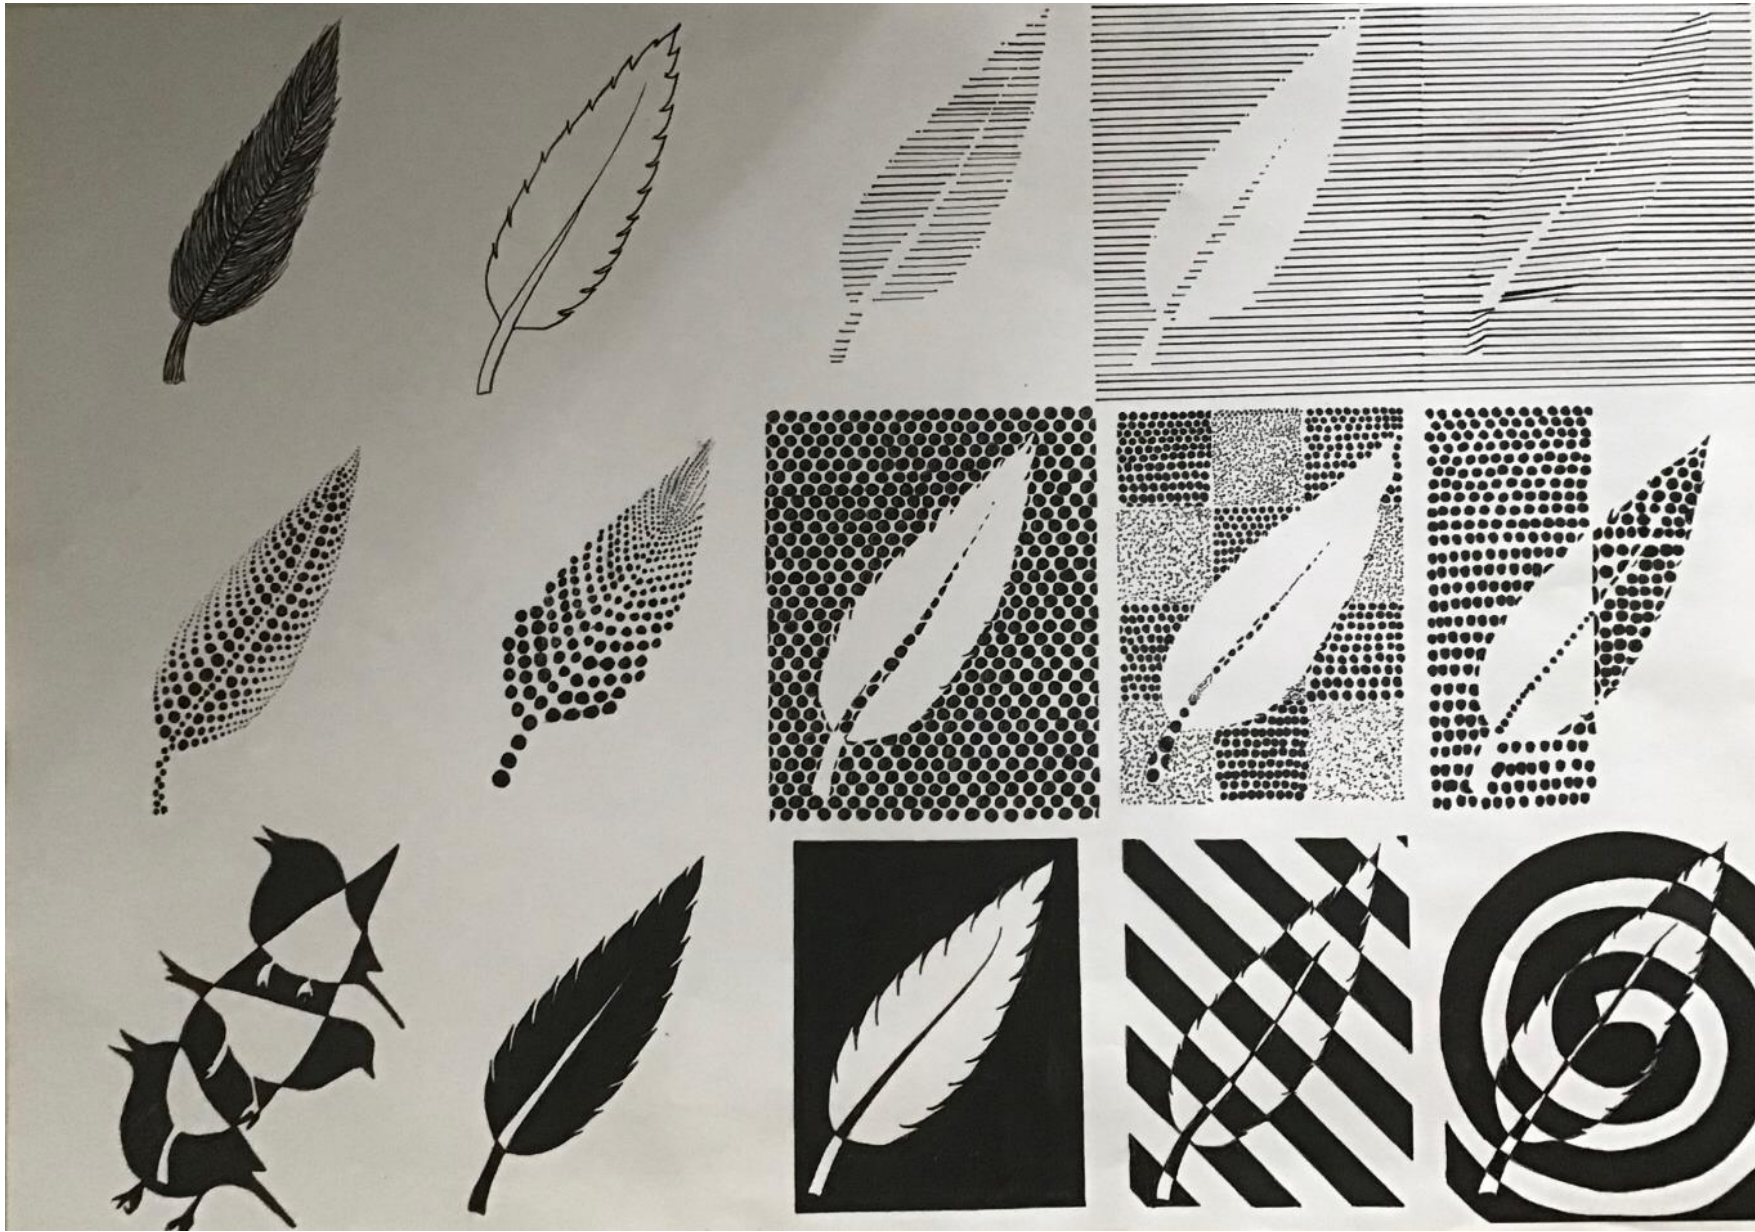

A watercolor painting of a forest scene. The foreground shows a path leading through green grass and trees. In the background, there is a small structure or building. The colors are vibrant and expressive, with a mix of greens, blues, and yellows.

Kunst am Gymno

Ein Überblick über die praktischen Arbeiten
unserer Schülerinnen und Schüler aus der Oberstufe

Gestaltgesetze
Fineliner
Grundkurs 11

Gestaltgesetze
Fineliner
Leistungskurs 11

Gargoyles
aus Ton
Leistungskurs 11

Schuhdesign
Buntstifte
Grundkurs 12

Vanitas
Kaltnadelradierung
Grundkurs 12

Charakterköpfe
aus Ton
Grundkurs 12

Fassaden nach Baustilen

aus Pappe und Papier

Grundkurs 12

Landschaftsmalerei
Acryl auf Leinwand
Grundkurs 12